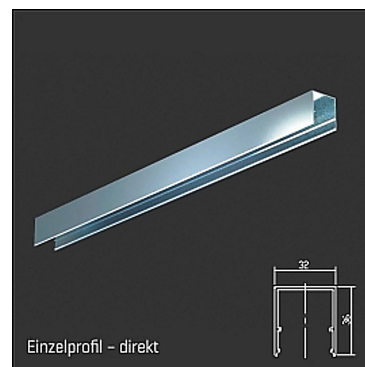

Präzise Lichtführung. (Darklightoptik).

Variante und technische Daten wie folgt:

Merkmale:

- Besonders filigranes Gehäuse
- h: 36mm - inkl. externem BG - h: 72mm BG in der Leuchte
- projektbezogene Längen
- Miniraster: sehr gut entblendet, gerichtetes Licht, akzentuiert den Raum
- Microprismen: sehr gut entblendet, gleichmäßiges Licht, brilliant im Raum
- Opal: diffus, gleichmäßiges Licht, breitstrahlend
- feine schlanke durchgängige Lichtlinie
- durchverdrahtet
- Flimmerfreies Licht

Auf Anfrage ohne zusätzliche Kosten:

- Lichtfarbe 2700K Warmweiß

Gewicht (kg): 1,2

Farbe: gebüstet, eloxiert EV1

Lichtfarbe / Lichttemperatur (K): 4000

Schutzart (-): IP20

luxwerk

x.line A System Aufbauleuchte 36 - Leuchtensbeschreibungstext

Schutzklasse (-): I

Durchmesser (mm): -

Abmessungen (mm): Breite: 32mm; Höhe: 36mm; Länge: 1000mm

Einbautiefe (mm): -

Pendellänge (mm): -

Deckenausschnitt (mm): -

Effizienz (lm/W): 112,60 lm/W

Farbwiedergabeindex Ra (-): >80